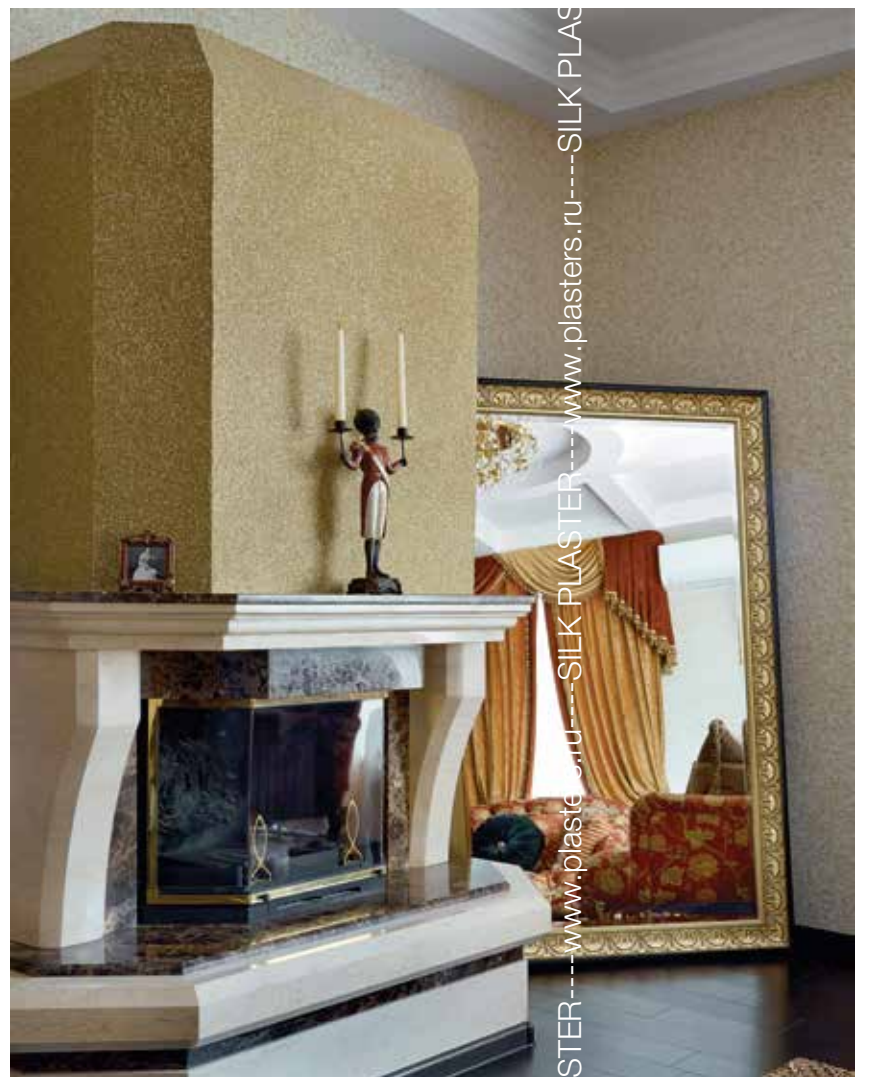

Расход воды
4,5 л/1 уп.

Расход материала
1 уп./3,5 - 4 м²

Экологичный
материал

Выбор
дизайнеров

WEST

932

931

933